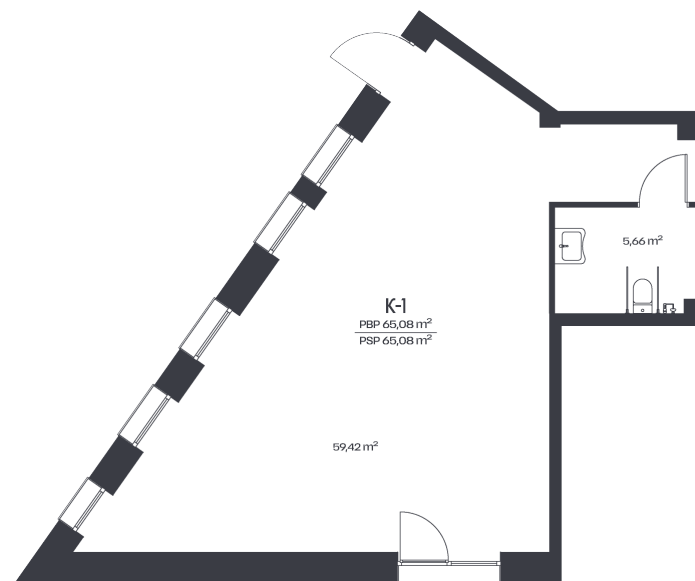

Komercinė K-1

Aukštas 1

Kambariai

Plotas 65,08 m²

Kryptis

Susisiekite

+370 658 61740
info@tyzenhauz.lt

Patalpos aukšte