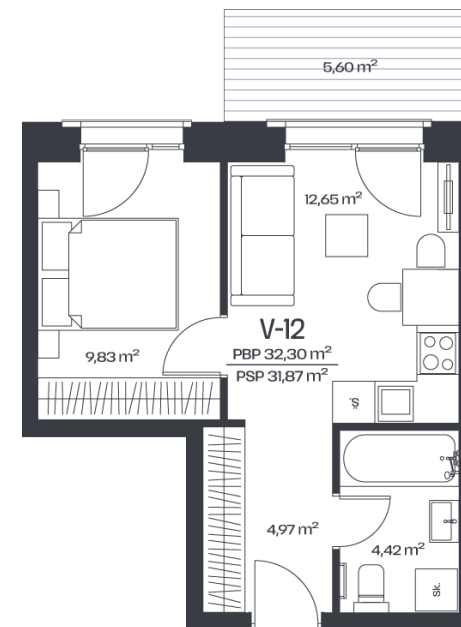

Butas 2.3-12

Aukštas 2

Kambariai 2

Plotas 32,3 m²

Kryptis R

Terasa 5.6 m²

Susisiekite

+370 658 61740
info@tyzenhauz.lt

Patalpos aukšte

Korpusas