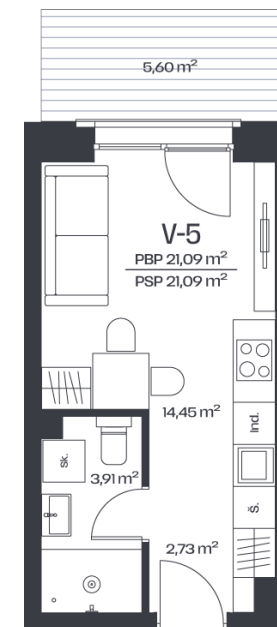

Butas 2.3-5

Aukštas 2

Kambariai 1

Plotas 21,09 m²

Kryptis R

Terasa 5.6 m²

Susisiekite

+370 658 61740
info@tyzenhauz.lt