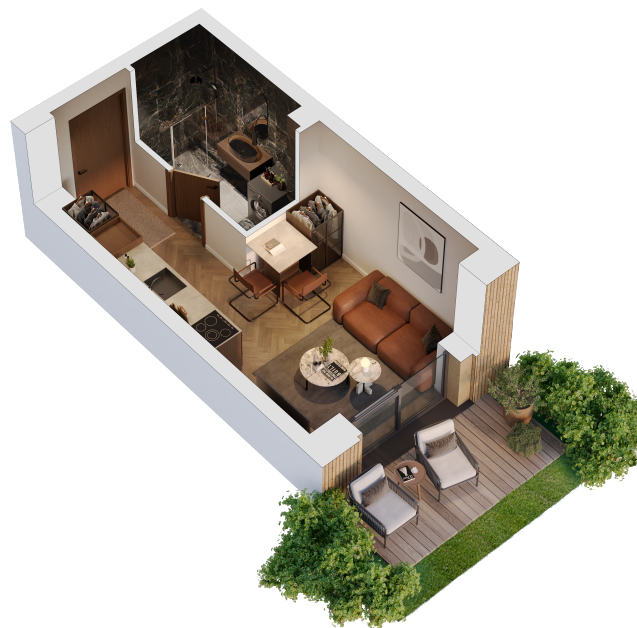

Butas 2.3-5

Aukštas 2

Kambariai 1

Plotas 21,09 m²

Kryptis R

Terasa 5.6 m²

Susisiekite

+370 658 61740
info@tyzenhauz.lt