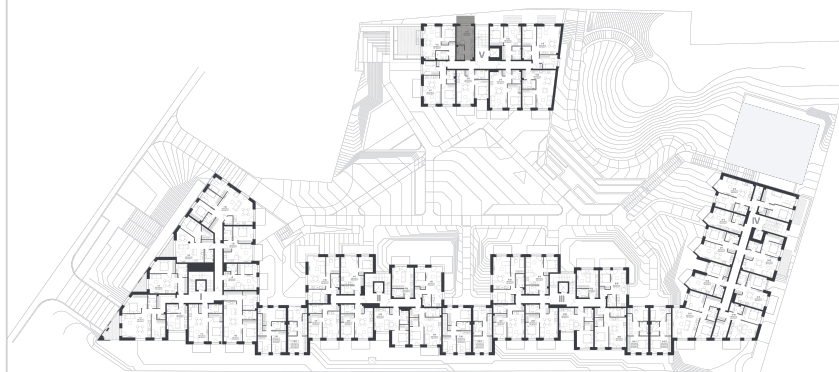

Patalpos aukšte

Korpusas