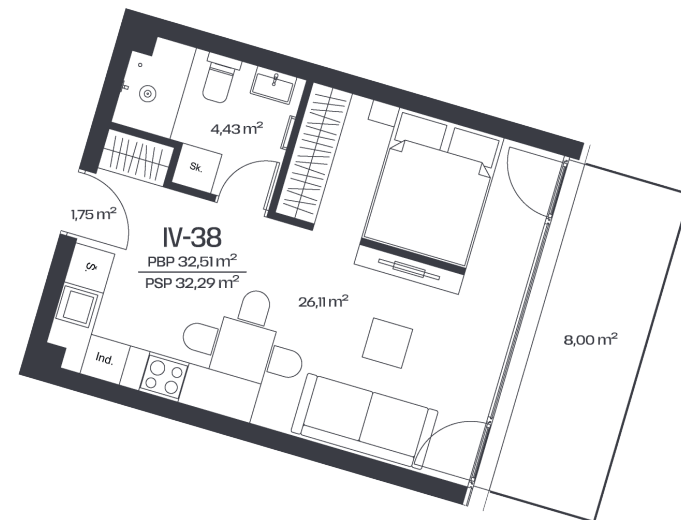

# Butas 2.2-38

Aukštas 5

Kambariai 1,5

Plotas 32,51 m<sup>2</sup>

Kryptis PV

Balkonas 8 m<sup>2</sup>

Patalpos aukšte

Korpusas