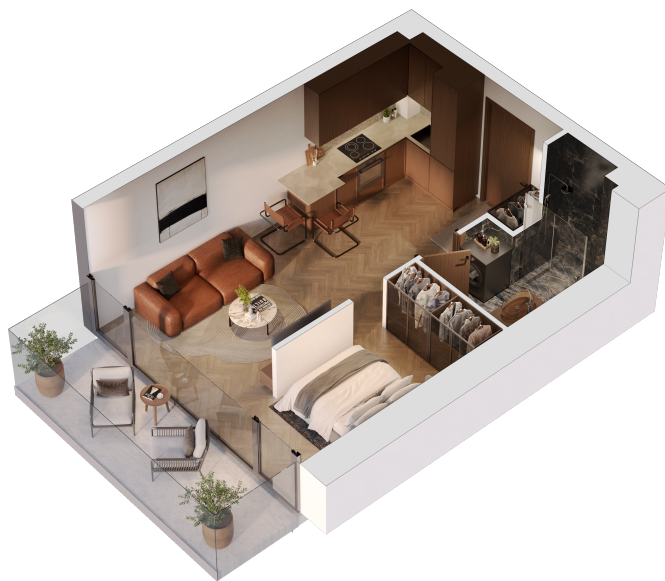

# Butas 2.2-38

Aukštas 5

Kambariai 1,5

Plotas 32,51 m<sup>2</sup>

Kryptis PV

Balkonas 8 m<sup>2</sup>

Patalpos aukšte

Korpusas