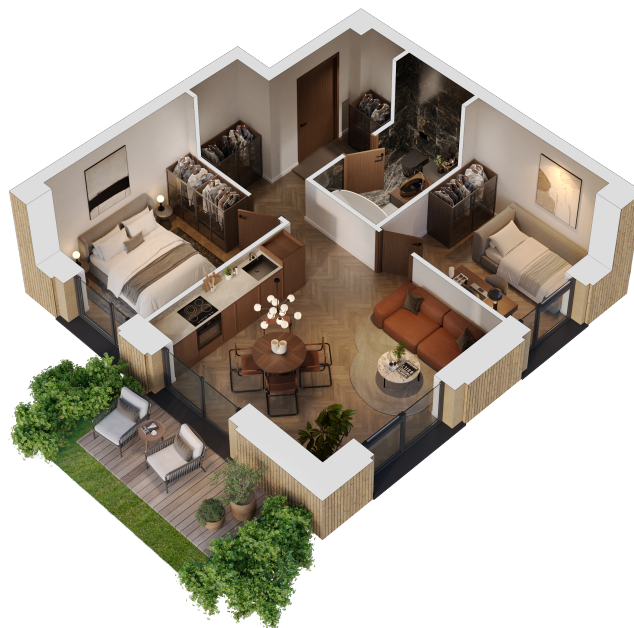

Butas 2.2-24

Aukštas 3

Kambariai 3

Plotas 50,02 m²

Kryptis PR

Terasa 5.6 m²

Patalpos aukšte

Korpusas