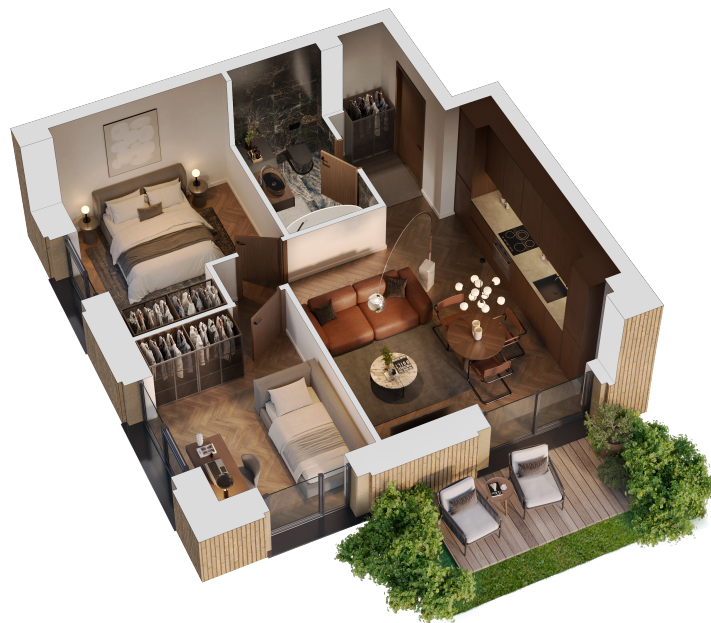

# Butas 2.2-23

Aukštas 3

Kambariai 3

Plotas 49,92 m<sup>2</sup>

Kryptis PR

Terasa 5.6 m<sup>2</sup>

Patalpos aukšte

Korpusas