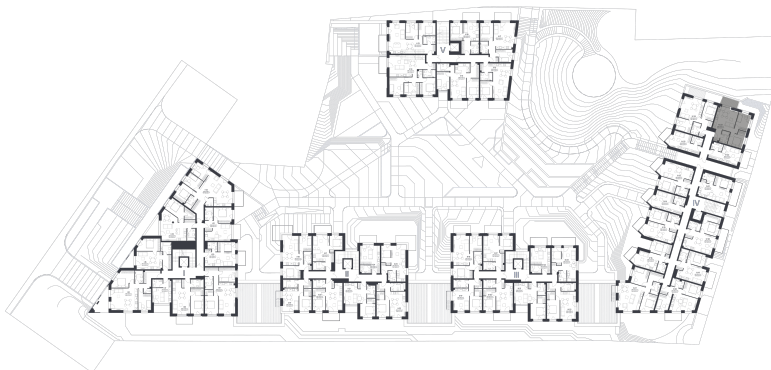

# Butas 2.2-23

Aukštas 3

Kambariai 3

Plotas 49,92 m<sup>2</sup>

Kryptis PR

Terasa 5.6 m<sup>2</sup>

Patalpos aukšte

Korpusas