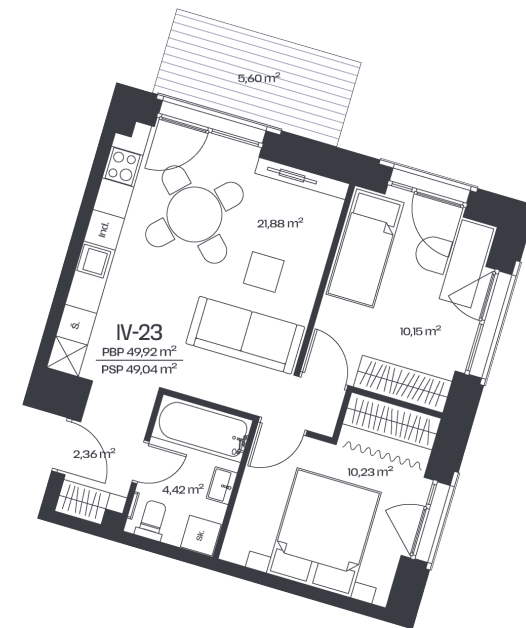

# Butas 2.2-23

Aukštas 3

Kambariai 3

Plotas 49,92 m<sup>2</sup>

Kryptis PR

Terasa 5.6 m<sup>2</sup>

Patalpos aukšte

Korpusas