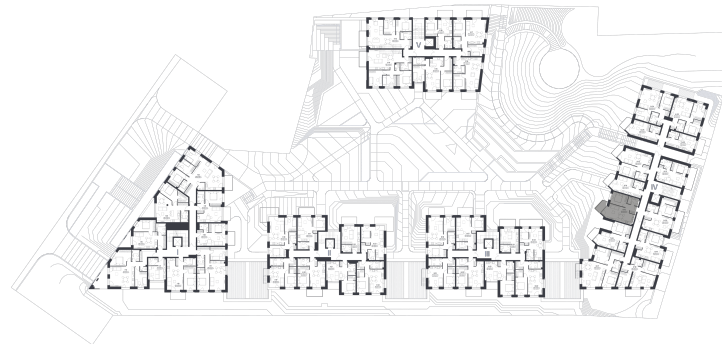

## Butas 2.2-15

Aukštas 3

Kambariai 2

Plotas 40,05 m<sup>2</sup>

Kryptis ŠR

Balkonas 4.14 m<sup>2</sup>

Patalpos aukšte

Korpusas