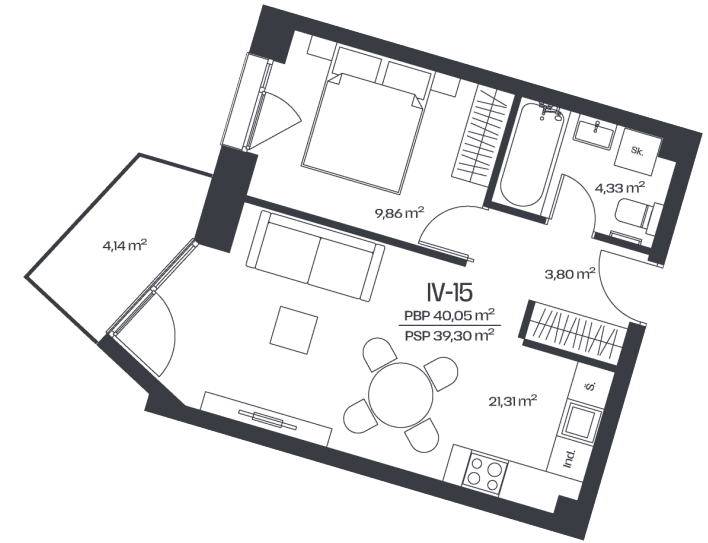

## Butas 2.2-15

Aukštas 3

Kambariai 2

Plotas 40,05 m<sup>2</sup>

Kryptis ŠR

Balkonas 4.14 m<sup>2</sup>

Patalpos aukšte

Korpusas