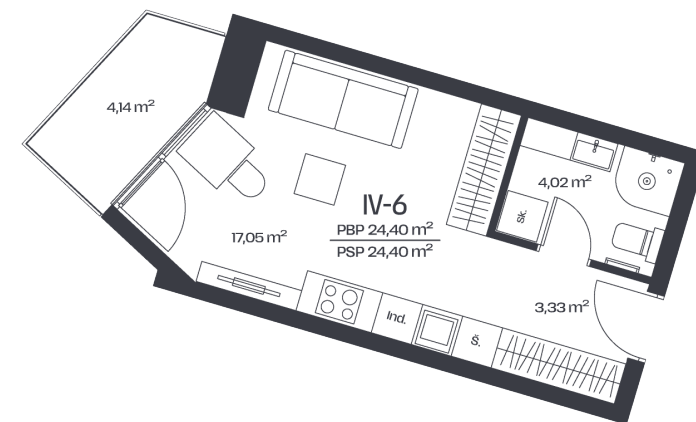

Butas 2.2-6

Aukštas 2

Kambariai 1

Plotas 24,4 m²

Kryptis ŠR

Balkonas 4.14 m²

Susisiekite

+370 658 61740
info@tyzenhauz.lt