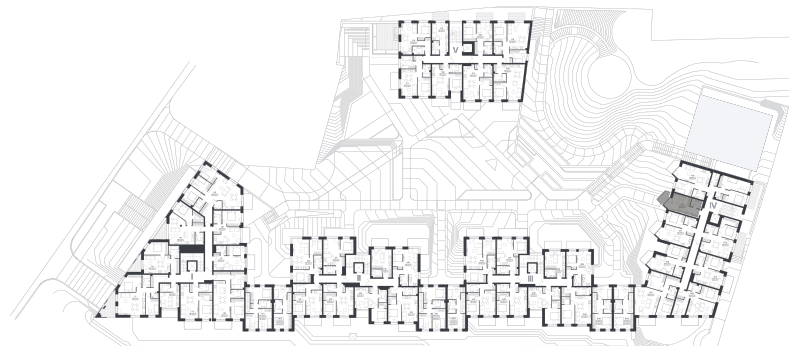

Patalpos aukšte