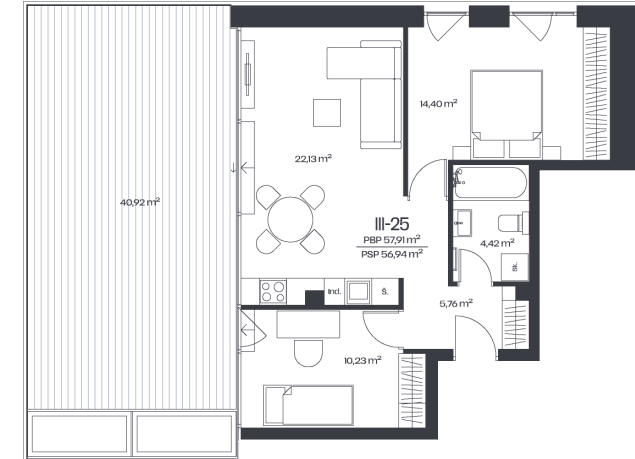

Butas 2.1-25

Aukštas 4

Kambariai 3

Plotas 57,91 m²

Kryptis Š

Terasa 40.92 m²

Susisiekite

+370 658 61740
info@tyzenhauz.lt