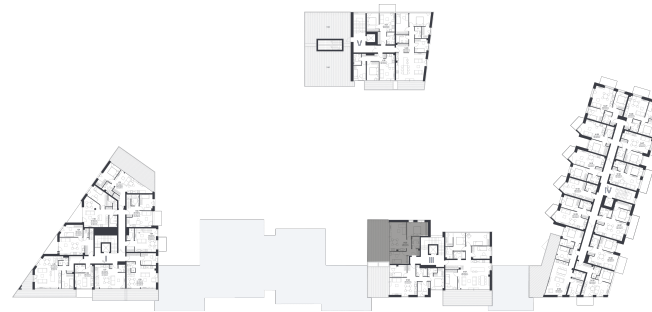

Patalpos aukšte