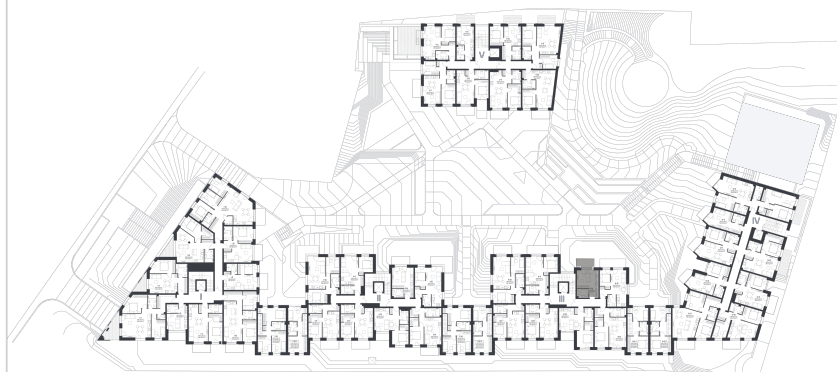

Butas 2.1-16

Aukštas 2

Kambariai 1

Plotas 21,88 m²

Kryptis R

Balkonas 5.6 m²

Susisiekite

+370 658 61740
info@tyzenhauz.lt

Patalpos aukšte

Korpusas