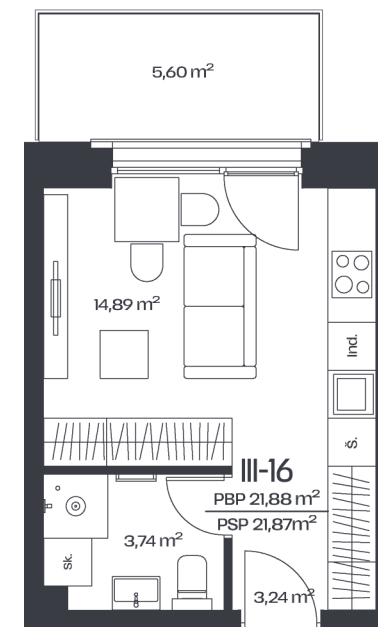

Butas 2.1-16

Aukštas 2

Kambariai 1

Plotas 21,88 m²

Kryptis R

Balkonas 5.6 m²

Susisiekite

+370 658 61740
info@tyzenhauz.lt

Patalpos aukšte

Korpusas