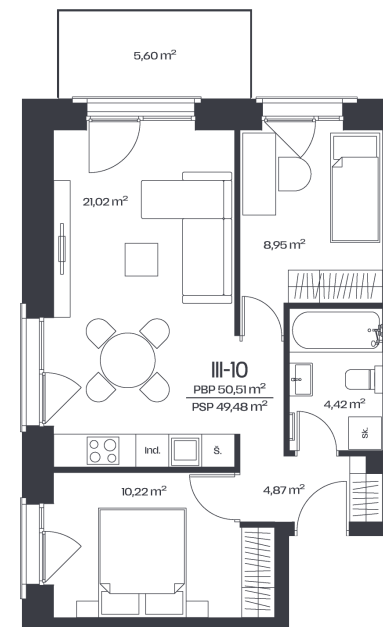

Butas 2.1-10

Aukštas 2

Kambariai 3

Plotas 50,51 m²

Kryptis Š

Balkonas 5.6 m²

Susisiekite

+370 658 61740
info@tyzenhauz.lt