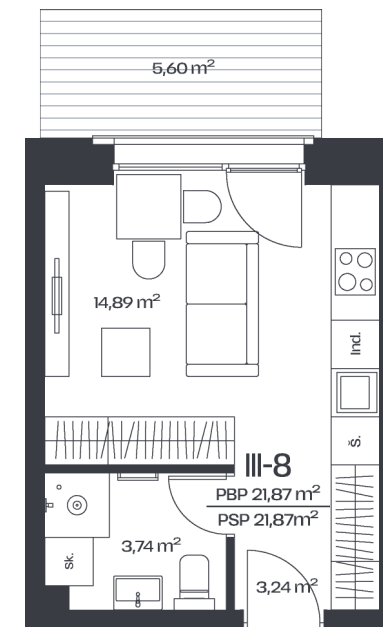

Butas 2.1-8

Aukštas 1

Kambariai 1

Plotas 21,87 m²

Kryptis R

Terasa 5.6 m²

Susisiekite

+370 658 61740
info@tyzenhauz.lt