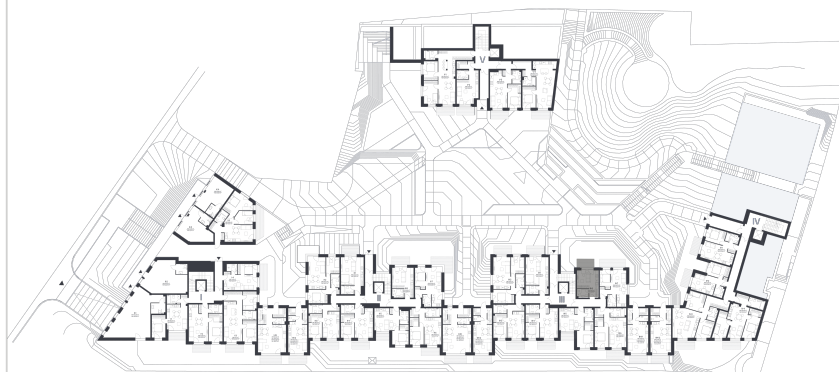

Patalpos aukšte

Korpusas