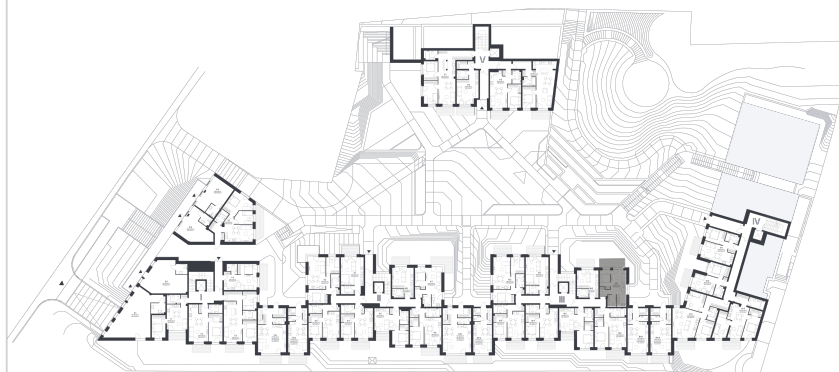

# Butas 2.1-7

Aukštas 1

Kambariai 1,5

Plotas 33,75 m<sup>2</sup>

Kryptis R

Terasa 8 m<sup>2</sup>

Patalpos aukšte

Korpusas