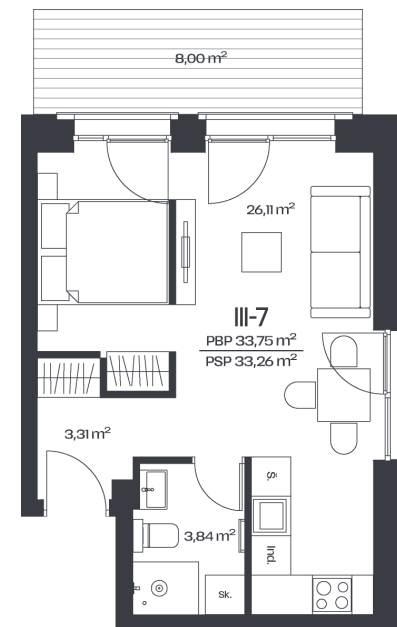

# Butas 2.1-7

Aukštas 1

Kambariai 1,5

Plotas 33,75 m<sup>2</sup>

Kryptis R

Terasa 8 m<sup>2</sup>

Patalpos aukšte

Korpusas