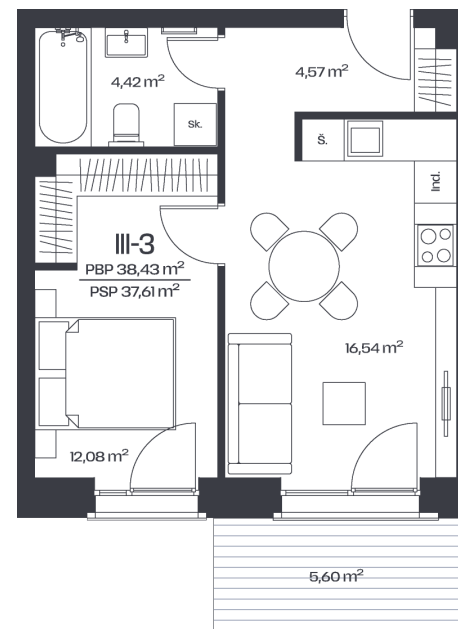

# Butas 2.1-3

Aukštas 1

Kambariai 2

Plotas 38,43 m<sup>2</sup>

Kryptis V

Terasa 5.6 m<sup>2</sup>

Patalpos aukšte

Korpusas