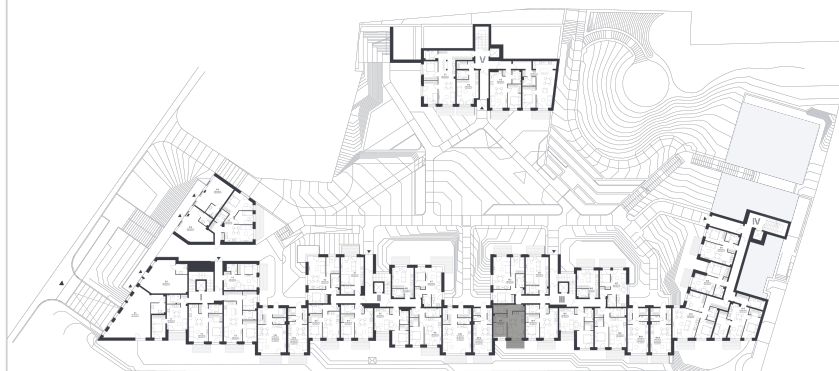

# Butas 2.1-3

Aukštas 1

Kambariai 2

Plotas 38,43 m<sup>2</sup>

Kryptis V

Terasa 5.6 m<sup>2</sup>

Patalpos aukšte

Korpusas