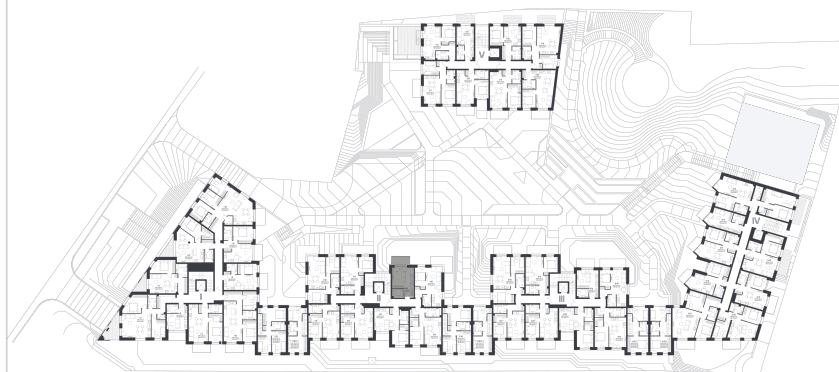

Butas 1.2-16

Aukštas 2

Kambariai 1

Plotas 23,95 m²

Kryptis R

Balkonas 5.6 m²

Susisiekite

+370 658 61740
info@tyzenhauz.lt

Patalpos aukšte

Korpusas