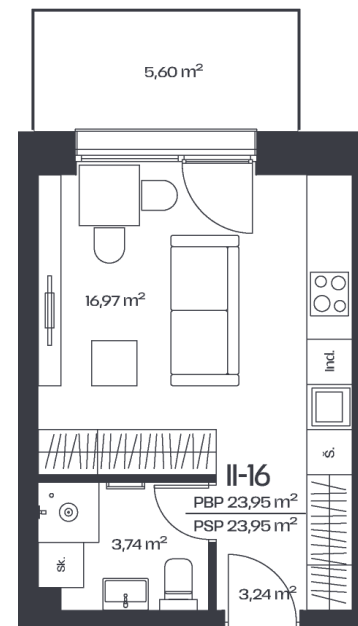

Butas 1.2-16

Aukštas 2

Kambariai 1

Plotas 23,95 m²

Kryptis R

Balkonas 5.6 m²

Susisiekite

+370 658 61740
info@tyzenhauz.lt

Patalpos aukšte

Korpusas