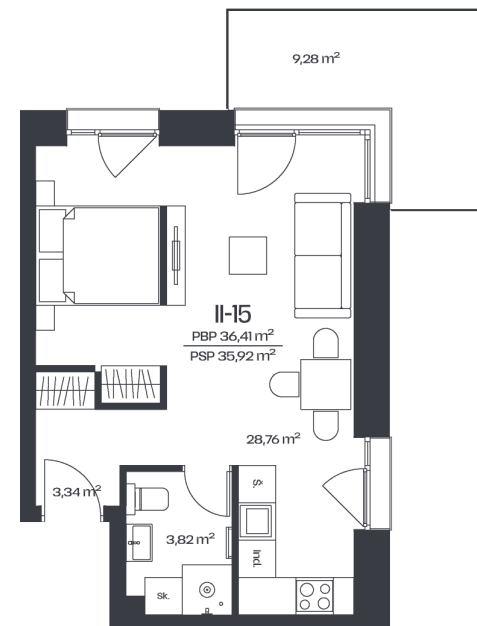

Butas 1.2-15

Aukštas 2

Kambariai 1,5

Plotas 36,41 m²

Kryptis R

Balkonas 9.28 m²

Susisiekite

+370 658 61740
info@tyzenhauz.lt

Patalpos aukšte

Korpusas