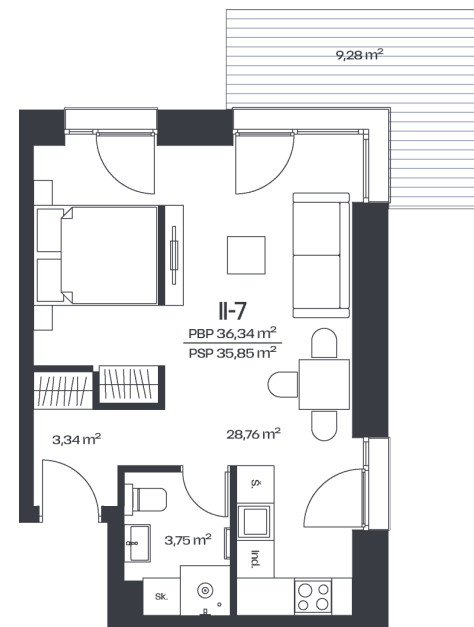

# Butas 1.2-7

Aukštas 1

Kambariai 1,5

Plotas 36,34 m<sup>2</sup>

Kryptis R

Terasa 9.28 m<sup>2</sup>

Patalpos aukšte

Korpusas