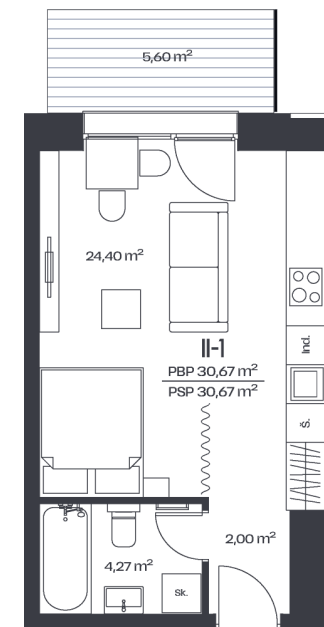

Butas 1.2-1

Aukštas 1

Kambariai 1

Plotas 30,67 m²

Kryptis R

Terasa 5.6 m²

Patalpos aukšte

Korpusas