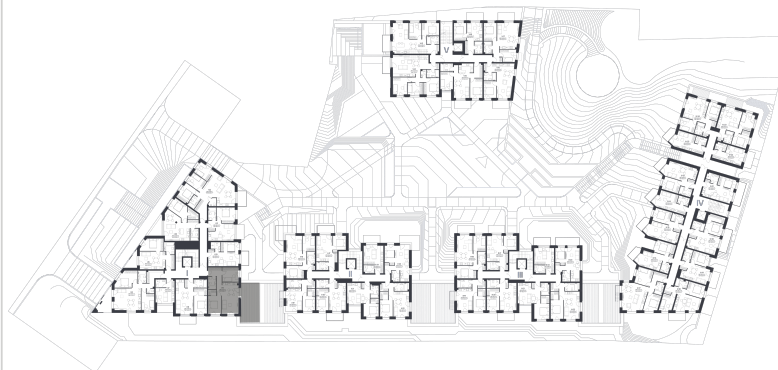

# Butas 1.1-19

Aukštas 3

Kambariai 3

Plotas 61,25 m<sup>2</sup>

Kryptis P

Terasa 31.75 m<sup>2</sup>

Patalpos aukšte

Korpusas