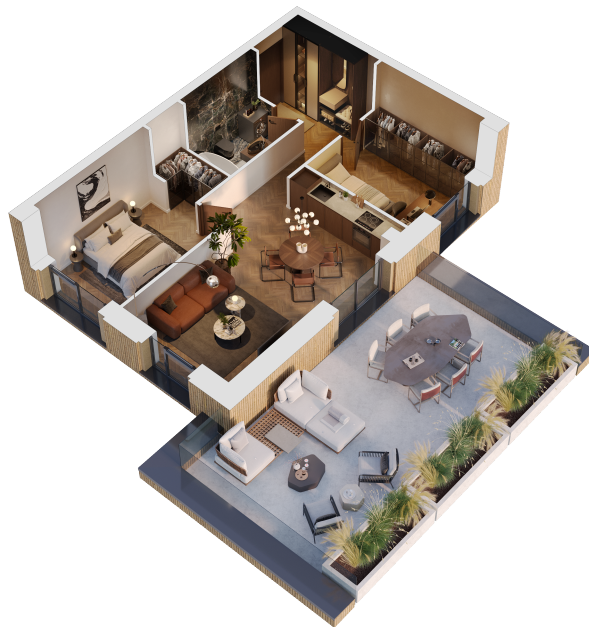

# Butas 1.1-19

Aukštas 3

Kambariai 3

Plotas 61,25 m<sup>2</sup>

Kryptis P

Terasa 31.75 m<sup>2</sup>

Patalpos aukšte

Korpusas