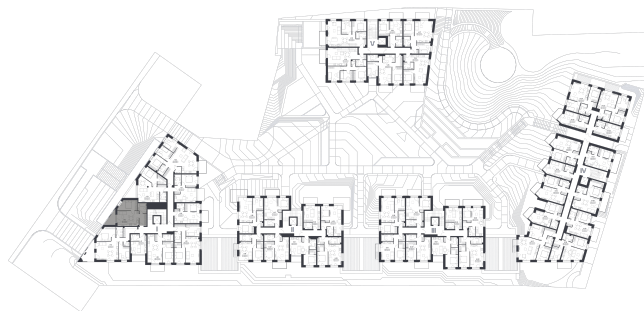

## Butas 1.1-15

Aukštas 3

Kambariai 2

Plotas 43,62 m<sup>2</sup>

Kryptis ŠR

Terasa 5.48 m<sup>2</sup>

Patalpos aukšte

Korpusas