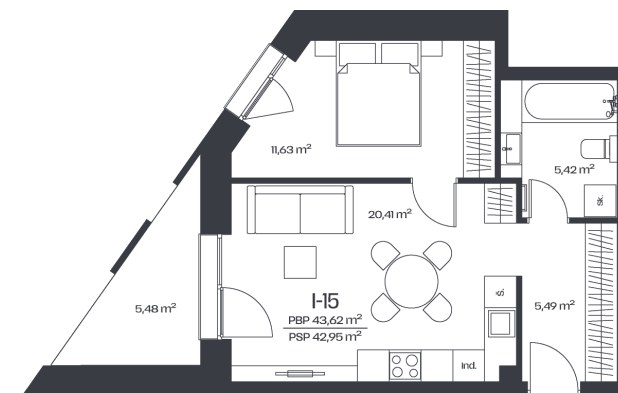

## Butas 1.1-15

Aukštas 3

Kambariai 2

Plotas 43,62 m<sup>2</sup>

Kryptis ŠR

Terasa 5.48 m<sup>2</sup>

Patalpos aukšte

Korpusas