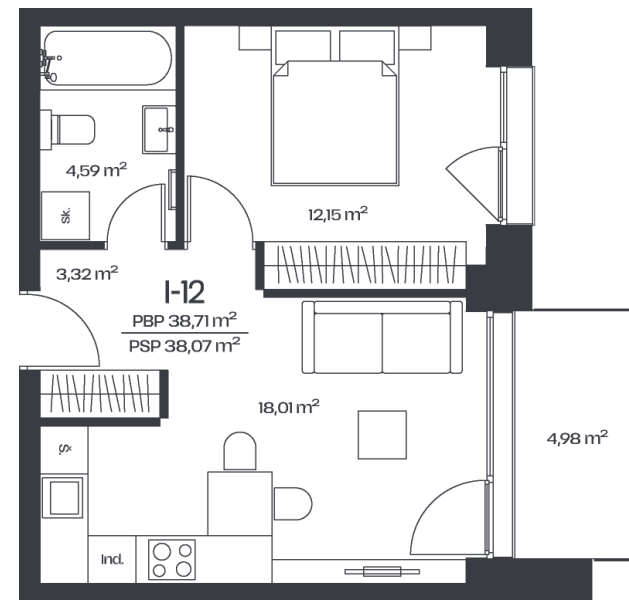

Butas 1.1-12

Aukštas 2

Kambariai 2

Plotas 38,71 m²

Kryptis P

Balkonas 4.98 m²

Patalpos aukšte

Korpusas