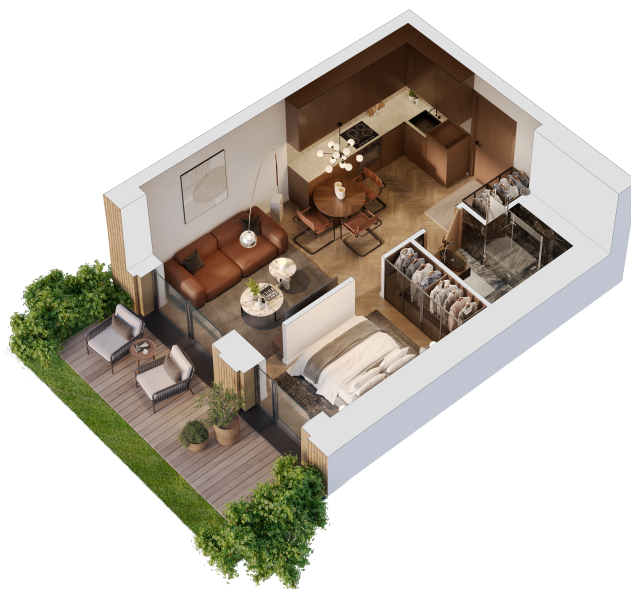

Butas 1.1-4

Aukštas 1

Kambariai 1,5

Plotas 31,26 m²

Kryptis P

Terasa 8,08 m²

Susisiekite

+370 658 61740
info@tyzenhauz.lt