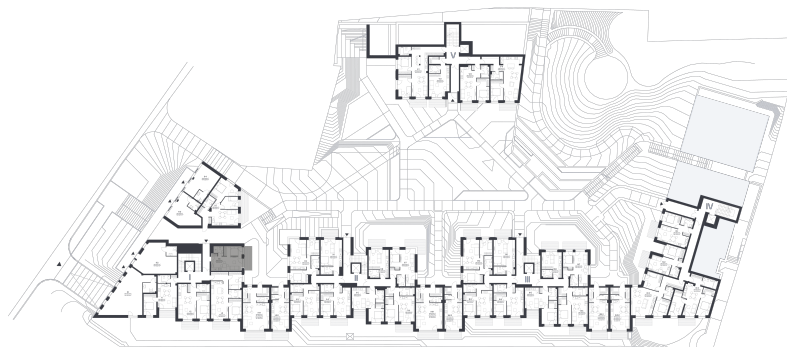

Patalpos aukšte