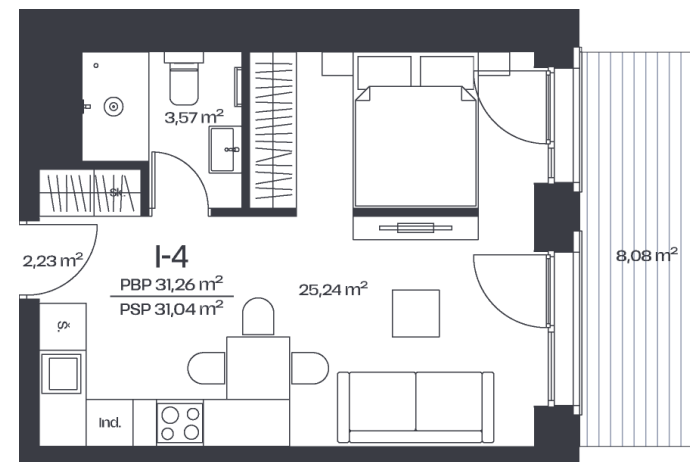

Butas 1.1-4

Aukštas 1

Kambariai 1,5

Plotas 31,26 m²

Kryptis P

Terasa 8,08 m²

Susisiekite

+370 658 61740
info@tyzenhauz.lt