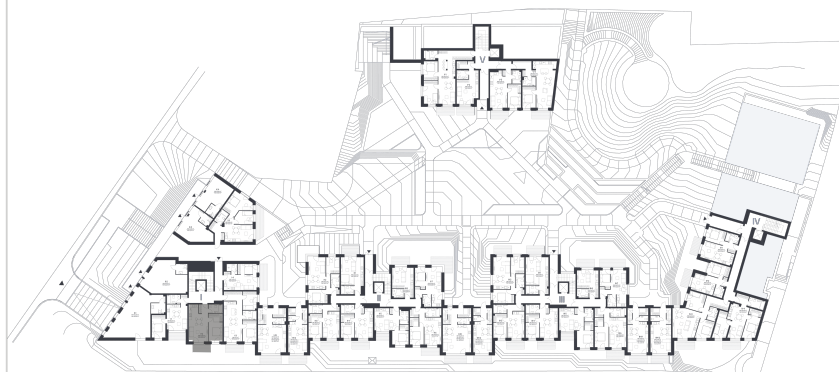

## Butas 1.1-2

Aukštas 1

Kambariai 2

Plotas 46,89 m<sup>2</sup>

Kryptis V

Terasa 5.6 m<sup>2</sup>

Patalpos aukšte

Korpusas