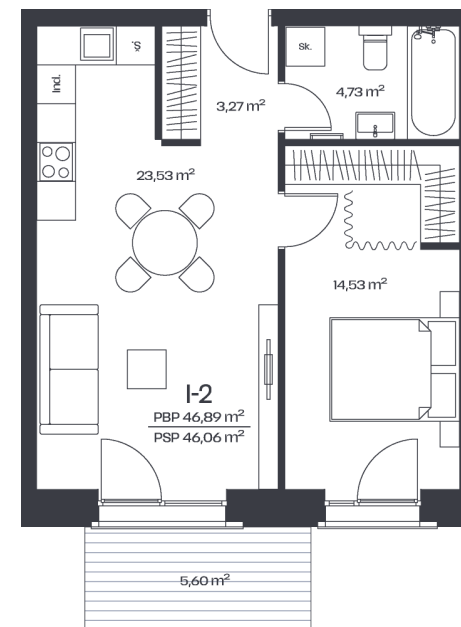

## Butas 1.1-2

Aukštas 1

Kambariai 2

Plotas 46,89 m<sup>2</sup>

Kryptis V

Terasa 5.6 m<sup>2</sup>

Patalpos aukšte

Korpusas